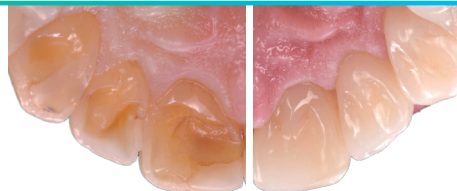

Unique en France !
2 jours de formation sur les bridges cantilevers antérieurs collés :
- 50% de TP
- en interaction avec les prothésistes dentaires.

Animé par
le Docteur Julien CREPIN

Tarif par participant :
1 000,- EUR

AVEC LES
PROTHÉSISTES

4

Erosions Usures

Approche adhésive pour l'interception et le traitement

STAGE LEADER

Les 05 & 06 décembre 2024

Exploitez au mieux les techniques d'adhésion pour restaurer la fonction et l'esthétique d'une table occlusale érodée ou d'une face palatine érodée avec des techniques indirectes mais aussi avec du composite direct.